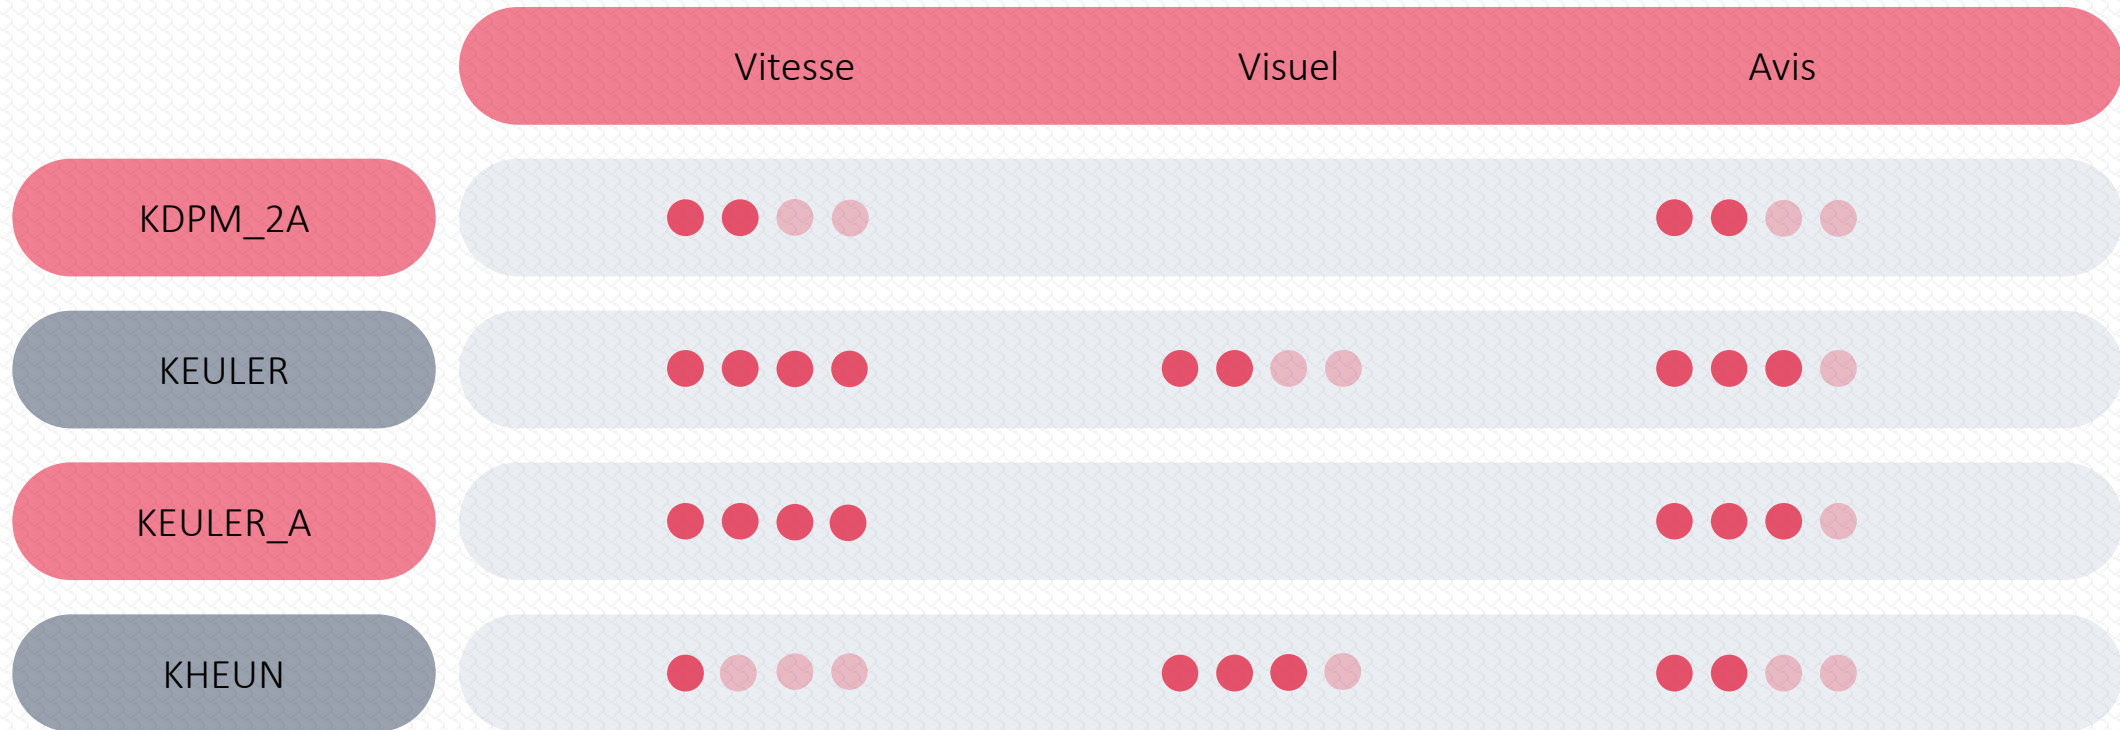

COMPARATIF DES SAMPLERS

Vitesse / Rendu / Avis

Tests réalisés avec une carte graphique Nvidia RTX 3060 6Go et un réglage à 25 Steps / Scale 7,5.

Le test de vitesse est factuel. Par contre la note sur le visuel est subjective, il s'agit de mon propre avis et de mes préférences.