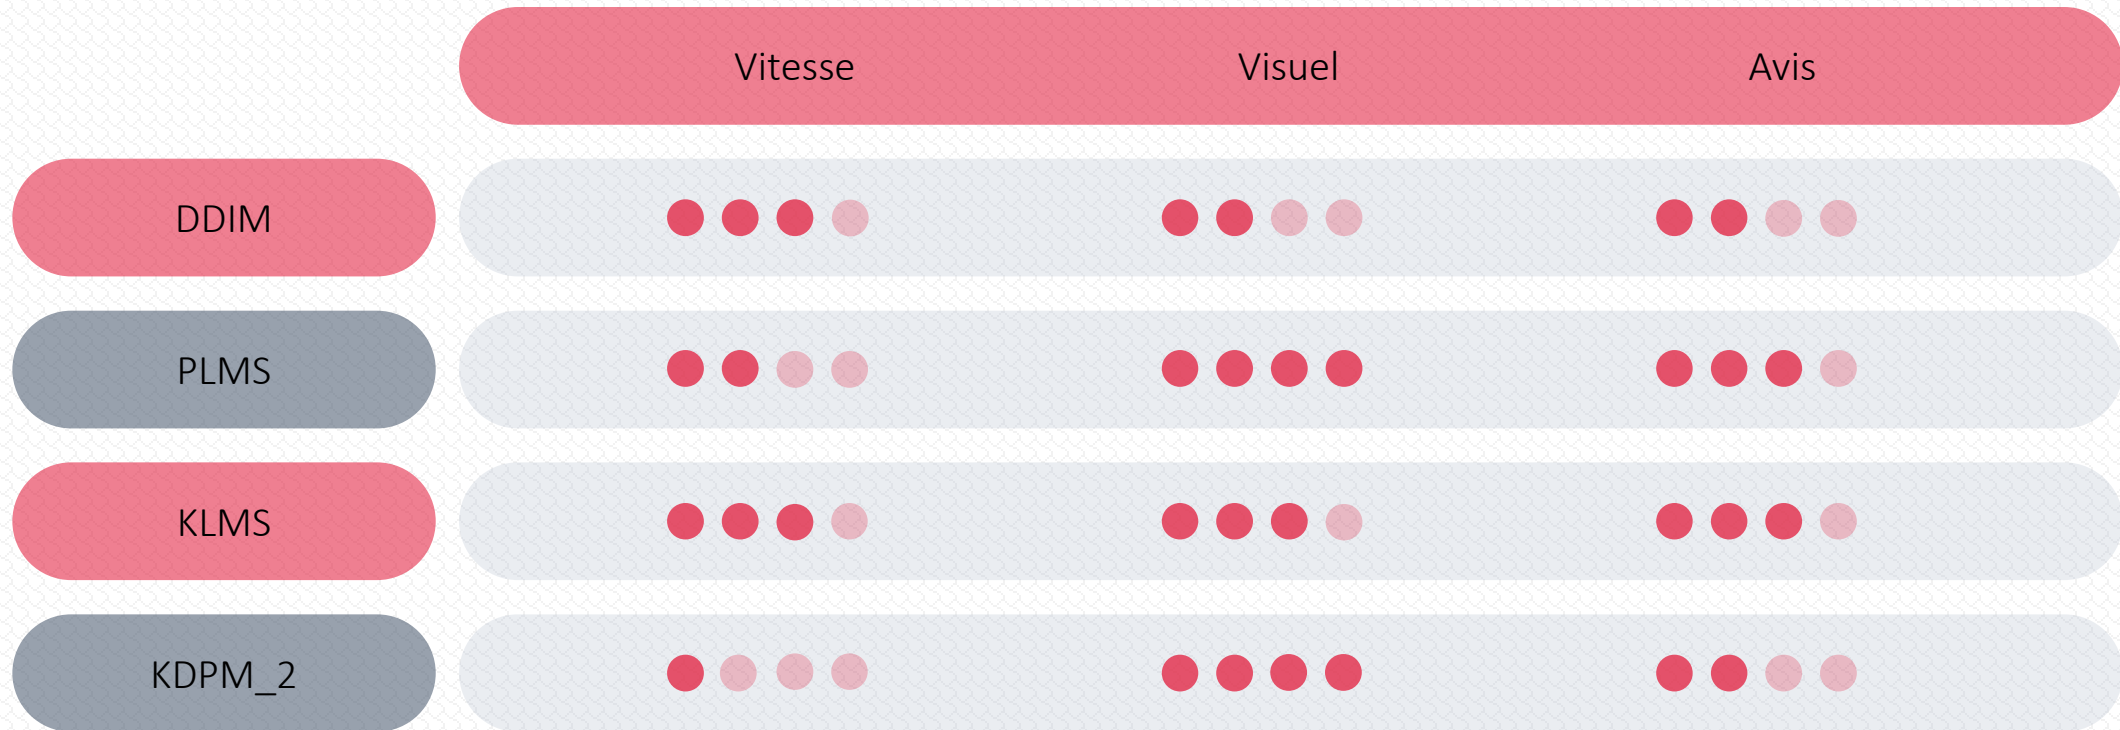

COMPARATIF DES SAMPLERS

Vitesse / Rendu / Avis

Tests réalisés avec une carte graphique Nvidia RTX 3060 6Go et un réglage à 25 Steps / Scale 7,5.

Le test de vitesse est factuel. Par contre la note sur le visuel est subjective, il s'agit de mon propre avis et de mes préférences.